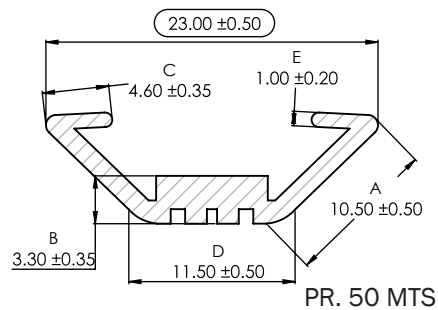

EMPAQUES CANALES FLOKADOS

REF. F152098