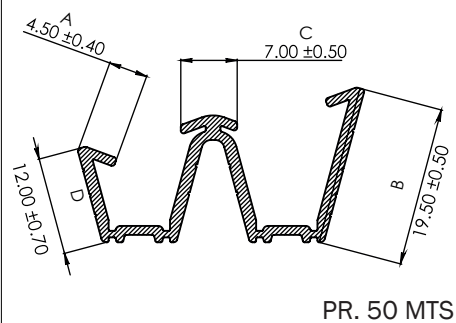

REF. F152106