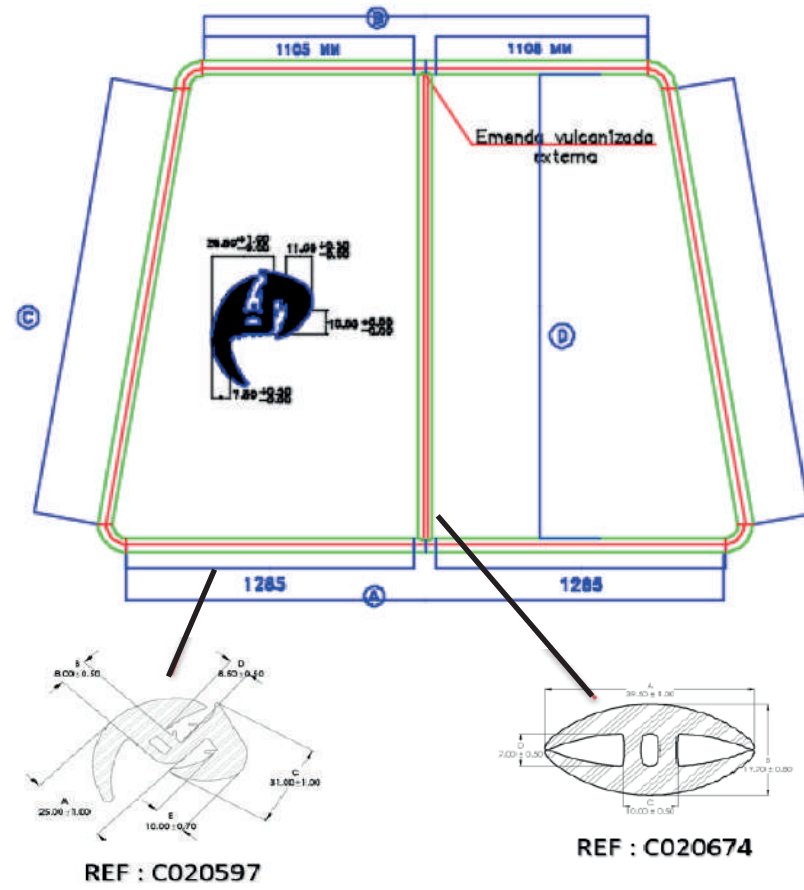

C020361

EMPAQUE AJUSTE PUERTA

EMPAQUE MARCO VENTANA

EMPAQUE PARABRISAS

EMPAQUE PARABRISAS

EMPAQUE VIDRIO TRASERO

*Somos el mejor aliado estratégico en el desarrollo de sus necesidades.
Con nuestra ingeniería podemos desarrollar estos y más productos
según el requerimiento de nuestros clientes.*