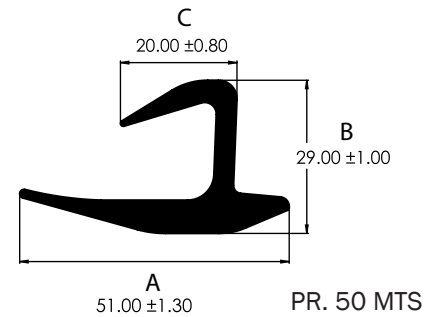

REF. C020350