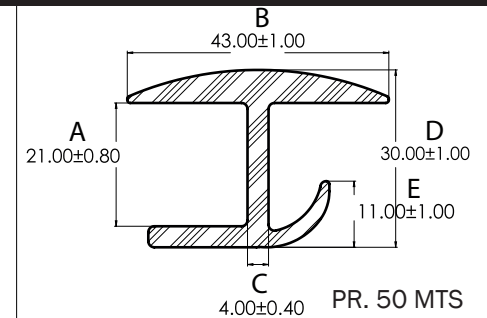

REF. C020386