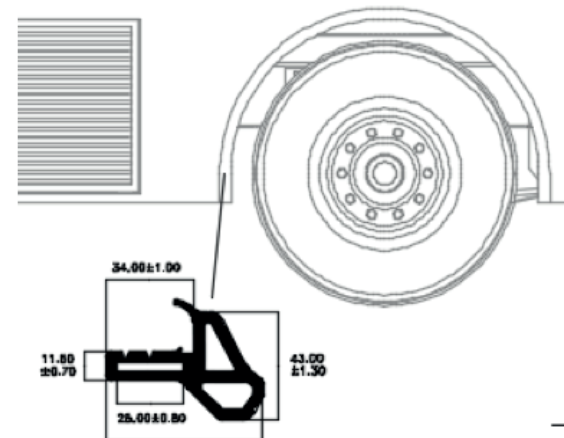

PR. 200 MTS

REF. C021118

PR. 50 MTS

REF. C021119

PR. 50 MTS

EMPAQUE MARCO PUERTA

PERFIL PASO RUEDA

C020300