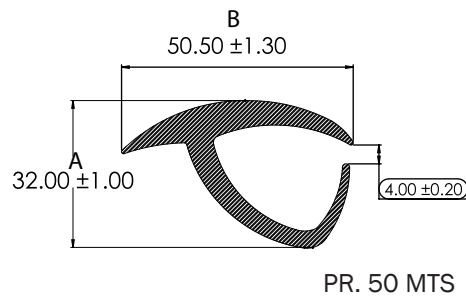

EMPAQUES PUERTAS DE FURGONES

REF. C020313