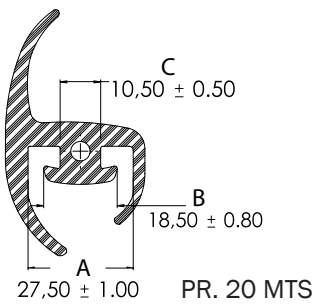

REF. C020388