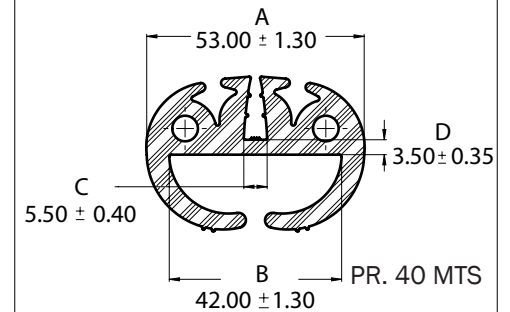

PR. 50 MTS

REF. C020194

PR. 50 MTS

REF. C020198

PR. 30 MTS

REF. C020878

PR. 40 MTS

EMPAQUES PARA VENTANERÍA DE BUSES