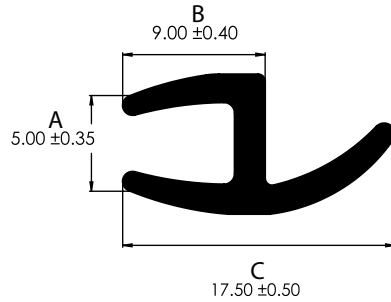

REF. C150485