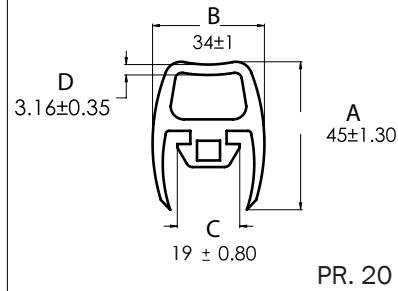

REF. C020325