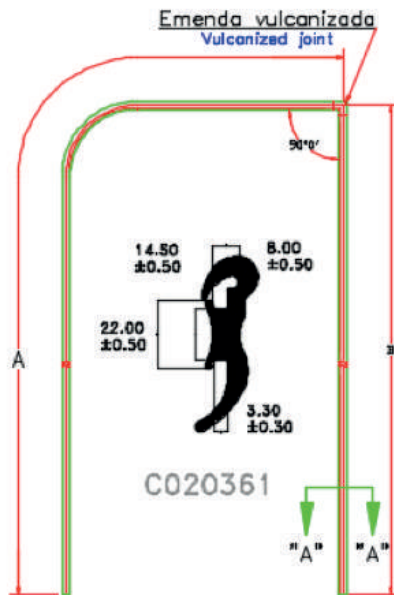

PR. 200 MTS

REF. C021118

PR. 50 MTS

REF. C021119

PR. 50 MTS

EMPAQUE MARCO PUERTA

PERFIL PASO RUEDA

C020300