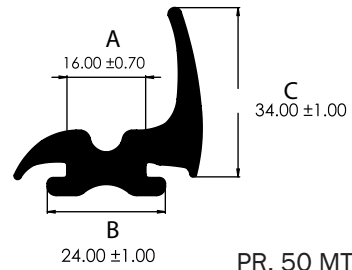

EMPAQUES AJUSTE PUERTA BUS

REF. C020323