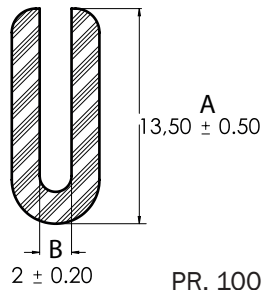

EMPAQUES U

REF. C030134