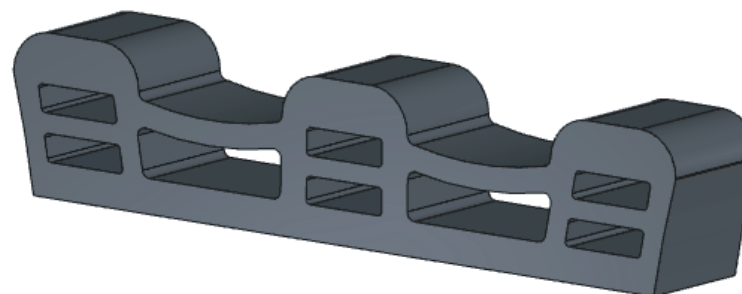

# DEFENSA PARA MUELLES

**C060121**  
Borda de 5"

**Ensamble**

**C060119**

Borda para  
muelle de 3"  
3/8 (86 mm)

**C060120**

Protector de plataforma de 173 mm

**C020502**

**C020619**

**C060112**

Borda de 3" 1/2

**Ensamble**

Referencia exclusiva. Cliente: Eduardoño

**T027001**

**C060103**

Borda de 2" con inserto

**C060100**

Borda de 2" 3/8