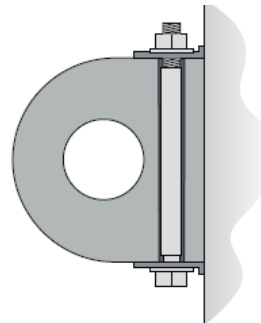

**Ensamble**

**C060125**  
Borda de 2" y 1/2"

**C060113**  
Borda de 3"

# DEFENSA PARA MUELLES

**C060121**  
Borda de 5"

**Ensamble**

**C060119**

Borda para  
muelle de 3"  
3/8 (86 mm)

**C060120**

Protector de plataforma de 173 mm

**C020502**

**C020619**

**C060112**

Borda de 3" 1/2

**Ensamble**

Referencia exclusiva. Cliente: Eduardoño

**T027001**

**C060103**

Borda de 2" con inserto