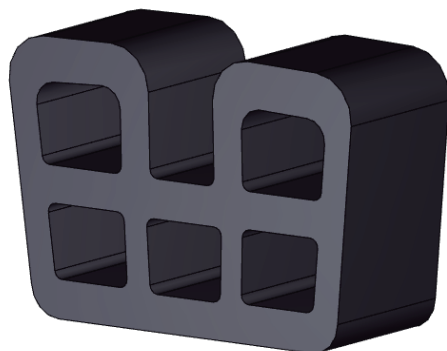

**Ensamble**

**C060125**  
Borda de 2" y 1/2"

**C060113**  
Borda de 3"

# DEFENSA PARA MUELLES

**C060121**  
Borda de 5"

**Ensamble**

**C060119**

Borda para  
muelle de 3"  
3/8 (86 mm)

**C060120**

Protector de plataforma de 173 mm

**C020502**

**C020619**

**C060112**

Borda de 3" 1/2

**Ensamble**

Referencia exclusiva. Cliente: Eduardoño

**T027001**

**C060103**

Borda de 2" con inserto

**C060100**

Borda de 2" 3/8